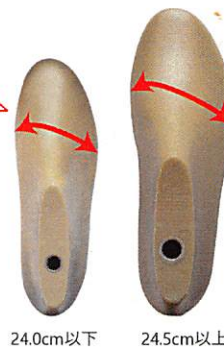

全方向反射材装着と人工芝対応マルチソール

ベルマーク 点数

ベルマーク番号03

見本 50点  
ベルフィールド 80

■ブルー

■レッド

■グリーン

■イエロー  
(別注色)

アスファルト・土・人工芝あらゆる場所で  
安定してグリップする底意匠!

- 前足部に屈曲溝を配置
- 摩耗の激しい部分にラバーを補強(○印部分)

<サイズ> 21.0cm~32.0 (21.0cm~28.0cmは0.5cm刻み)  
<素 材> アッパー: 合成繊維+人工皮革・合成皮革  
ソール: コンプレッションEVA+合成ゴム  
<中 敷> カップインソール  
<ベルマーク点数> 50点

※掲載の製品カラーは印刷色のため現物とは多少異なる場合がありますのでご了承ください。

◇フィット感を高める◇

よりフィット感を高めるために、24.0cm以下と  
24.5cm以上で、形の異なる2種類の足型を  
用意しました。

24.0cm以下

24.5cm以上

全方向反射材装着!

光を反射する素材を全方向に装着。前・横・後からの光に対応しています。

【取り扱い店】

- 推薦 (公財)日本中学校体育連盟 各県中学校体育連盟 各県高等学校体育連盟 各県体育関係機関
- 推奨 日本体育学会